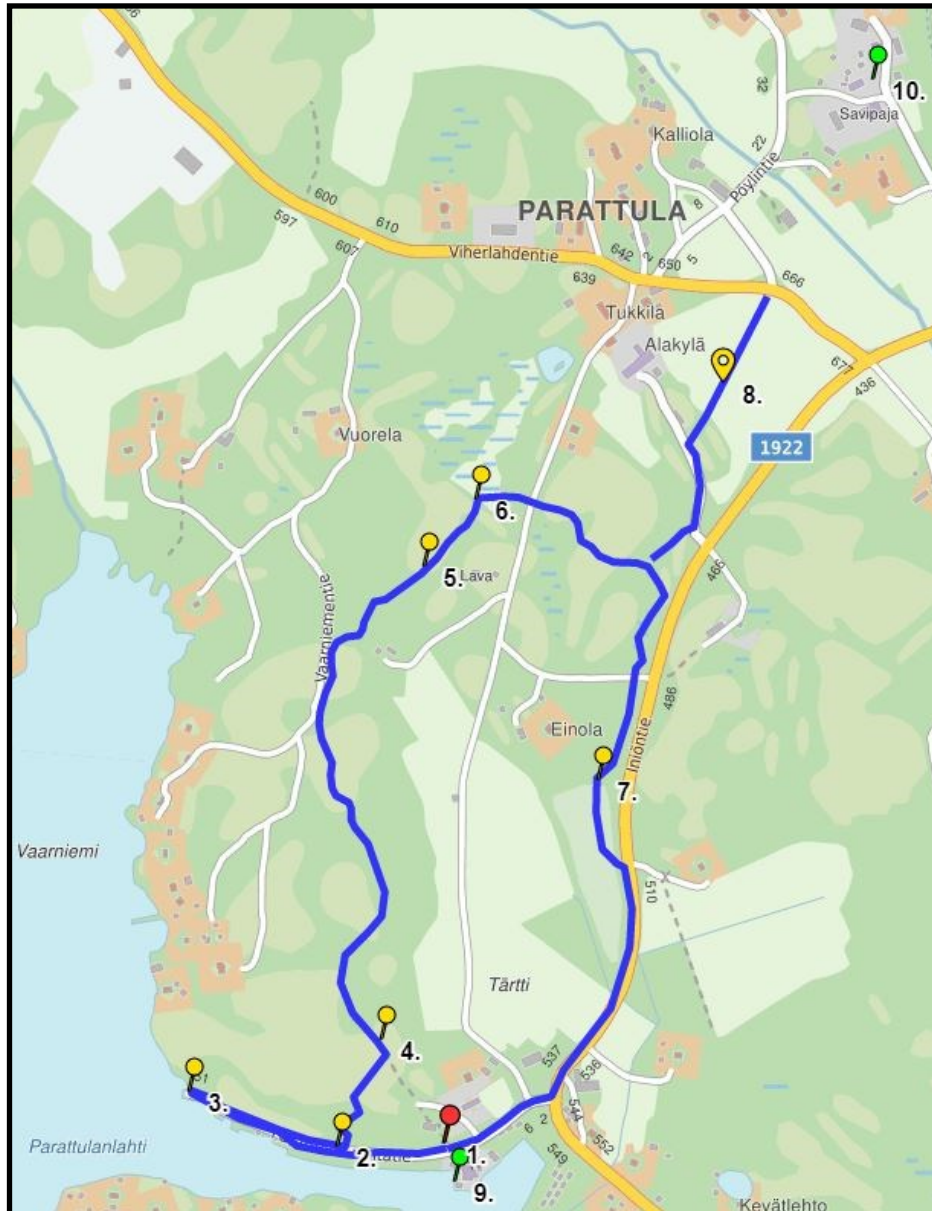

Parattulan Luontopolku Nature trail

- | | | | |
|-----|------------------------------------|---|------------------------------|
| 1. | Olet tässä, lähtöpiste | / | you are here, starting point |
| 2. | Talonpoikaispurjehdus | / | Traditional workboats |
| 3. | Suomen Sodan muistomerkki | / | Memorial |
| 4. | Saariston eläimet | / | Archipelagic fauna |
| 5. | Saariston kivet ja kalliot | / | Rocky islands and outcrops |
| 6. | Saariston luonto | / | Archipelagic flora |
| 7. | Saariston elinkeinot | / | Islander livelihoods |
| 8. | Reitti käsityökylään, vain kesällä | / | route to 10. Only in summer. |
| 9. | Peterzés | | |
| 10. | Kustavin Käsityökylä | / | craft artist village |